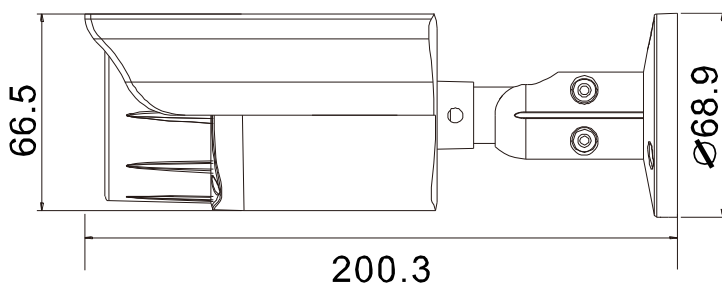

● 寸法

寸法公差: ±5mm

● 仕様

■ 装置

イメージセンサー	1/2.8" SONY CMOS
最大解像度	3840 x 2160
レンズ	f2.8mm / F1.6
視野角	112° (対角)
最小照度	0.001 Lux (LED off), 0 Lux (LED on)
シャッタースピード	オート, 1/25s ~ 1/100000s
LED	2 基 (IR & warm)
有効距離	最大 30m
デイ / ナイト	可能
WDR モード	可能 (120dB)
RTC (リアルタイムクロック)	可能
MicroSD カードスロット	搭載 (最大 256GB まで)