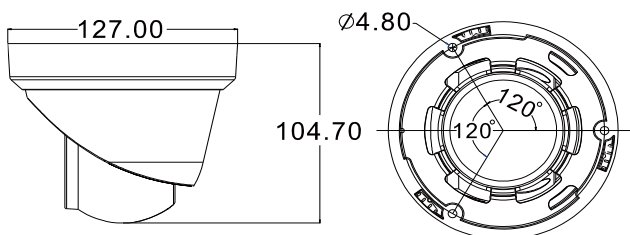

寸法

寸法公差: ±5mm

● 仕様

■ 装置

イメージセンサー	1/2.8" SONY CMOS
最大解像度	3840 x 2160
レンズ	f2.8mm / F1.6
視野角	112° (対角)
最小照度	0.001 Lux (LED off), 0 Lux (LED on)
シャッタースピード	オート, 1/25s ~ 1/100000s
IR LED	2 基 (IR & warm)
IR 有効距離	最大 30m
デイ / ナイト	可能
WDR モード	可能 (120dB)
RTC (リアルタイムクロック)	可能
MicroSD カードスロット	搭載 (最大 256GB まで)

■ 映像

圧縮規格	H265 / H.264	
映像解像度	メインストリーム	8MP (3840x2160) / 6MP (3072x2048) / 5MP (2592x1944) / 4MP (2560x1440) / 3MP (2304x1296) / 2MP (1080P) / 720P
	サブストリーム	2MP (1080P) / 720P / 720x480 / VGA / 640x360 / 480x360 / CIF
フレームレート	4K (8MP) @ 20FPS	
ビデオプロファイル	High profile / Main profile / Base profile	
マルチビデオストリーミング	3 ストリーム	
ビットレート制御	512Kbps - 12Mbps, VBR/CBR	
画像補正	WDR / BLC / HLC / 2D DNR / 3D DNR / AWB / MWB / AGC	
デイ / ナイトスイッチ	オート / カラー / (B/W) / タイミング	
強制フリッカー防止	可能	
デフォッグ	可能	
ホワイトバランス	オート / マニュアル	
画像の向き	回転 / ミラー	
プライバシーマスク	可能	
テキストオーバーレイ	可能	
OSD タイトル	ロケーション / フォントサイズ / テキスト設定可能; テキスト入力(英語 & 中国語) および画像アップロード(BMP) 対応	