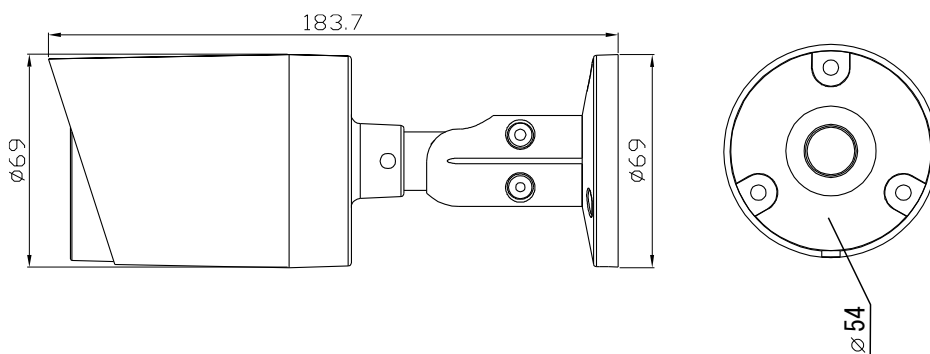

● 寸法

寸法公差: ±5mm

仕様

■ 装置

イメージセンサー	1/2.8" SONY CMOS
最大解像度	3840 x 2160
レンズ	f2.8 mm / F1.6
視野角	112° (対角)
最小照度	0.001 Lux (IR LED off), 0 Lux (IR LED on)
シャッタースピード	オート, 1/25s ~ 1/100000s
IR LED	2 基
IR 有効距離	最大 30 m
デイ / ナイト	可能
WDR モード	可能 (120dB)
RTC (リアルタイムクロック)	可能
MicroSD カードスロット	搭載 (最大 256GB まで)