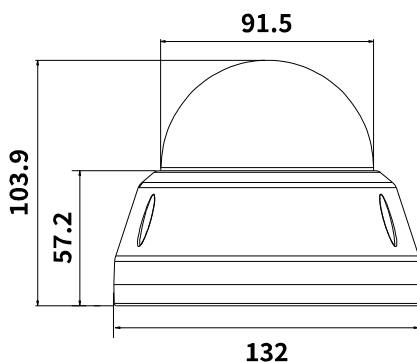

DGM5446SVAT

AI 搭載 5MP H.265 IR ドーム IP カメラ

● 特徴

- 夜間でも鮮明なカラー映像を提供する **スターライト** 視認性
- **f2.8 ~ 12mm** のズームレンズ搭載
- AI ベースの人/車両検出をサポート、誤検出アラームを回避します。
- ビデオストレージとして MicroSD カードに対応 (最大 256GB)
- ONVIF 規格に対応し、システム統合を簡素化
- POE (Power-over-Ethernet) 対応により電源ケーブルの使用をなくし、設置コストを削減
- 音声記録用に **マイク** を内蔵
- **外部アラーム I/O デバイス** 接続
- 夜間監視用に最大 40m の赤外線有効距離を確保
- 露出過多や暗所での画像認識性を高める **WDR** を搭載
- **IK10** 規格準拠のケースでカメラの破壊や衝撃を防止
- 遠隔監視
Internet Explorer 6 以上、Microsoft Edge & Google Chrome に対応

● 寸法

● 仕様

■ 装置

イメージセンサー	1/2.8" SONY CMOS
最大解像度	2560x1944
レンズ	f2.8 ~ 12mm / F1.6 ~ F2.2
視野角	Tele 40° ~ Wide 117° (対角)
最小照度	0.001 Lux (IR LED off), 0 Lux (IR LED on)
シャッタースピード	オート, 1/25s ~ 1/100000s
IR LED	4 基
IR 有効距離	最大 40 m
デイ / ナイト	可能
WDR モード	可能 (120dB)
RTC (リアルタイムクロック)	可能
MicroSD カードスロット	搭載 (最大 256GB まで)

■ 映像

圧縮規格	H265 / H.264	
映像解像度	メインストリーム	5MP (2592x1944) / 4MP (2560x1440) / 3MP (2304x1296) / 2MP (1080P) / 720P
	サブストリーム	D1 / VGA / 640x360 / 480x360 / CIF
フレームレート	5MP @ 25FPS	
ビデオプロファイル	High profile / Main profile / Base profile	
マルチビデオストリーミング	2 ストリーム	
ビットレート制御	32Kbps - 8Mbps, VBR/CBR	
画像補正	WDR / BLC / HLC / 2D DNR / 3D DNR / AWB / MWB / AGC	
デイ / ナイトスイッチ	オート / カラー / (B/W) / タイミング	
強制フリッカー防止	可能	
デフォッグ	可能	
ホワイトバランス	オート / マニュアル	
画像の向き	回転 / ミラー	
プライバシーマスク	可能	
テキストオーバーレイ	可能	
OSD タイトル	ロケーション / フォントサイズ / テキスト設定可能; テキスト入力 (英語 & 中国語) および画像アップロード(BMP)対応	