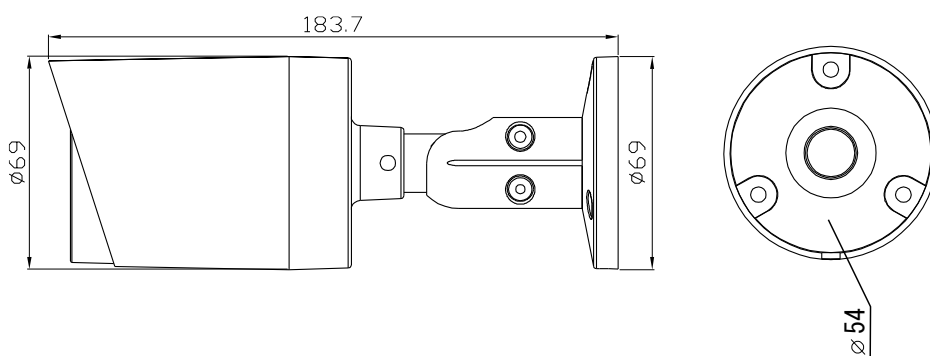

外部入出力

MicroSD
カード録画

AI 搭載 5MP H.265 IR バレット IP カメラ

● 特長

- 夜間でも鮮明なカラー映像を提供する **スターライト** 視認性
- AI ベースの人/車両検出をサポート、誤検出アラームを回避します。
- ビデオストレージとして MicroSD カードに対応（最大 256GB）
- ONVIF 規格に対応し、システム統合を簡素化
- POE (Power-over-Ethernet) 対応により電源ケーブルの使用をなくし、設置コストを削減
- 音声記録用に **マイク** を内蔵
- **外部アラーム I/O デバイス** 接続
- 夜間監視用に最大 30m の赤外線有効距離を確保
- 露出過多や暗所での画像認識性を高める **WDR** を搭載
- 遠隔監視
Internet Explorer 6 以上、Microsoft Edge & Google Chrome に対応

● 寸法

寸法公差: ±5mm

仕様

装置

イメージセンサー	1/2.8" SONY CMOS
最大解像度	2592 x 1944
レンズ	f2.8 mm / F1.6
視野角	110° (対角)
最小照度	0.001 Lux (IR LED off), 0 Lux (IR LED on)
シャッタースピード	オート, 1/25s ~ 1/100000s
IR LED	2 基
IR 有効距離	最大 30m
デイ / ナイト	可能
WDR モード	可能 (120dB)
RTC(リアルタイムクロック)	可能
MicroSD カードスロット	搭載 (最大 256GB まで)