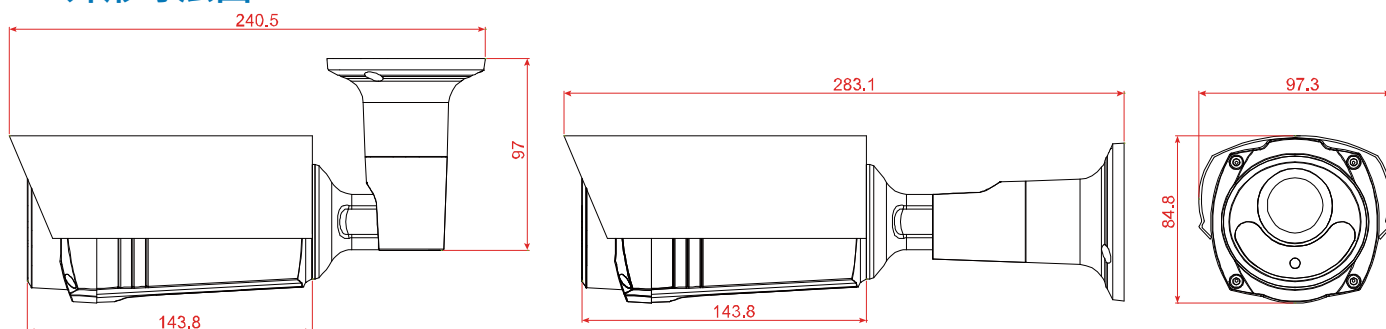

● 外形寸法図

寸法公差：±5mm

● 特長

■ ネットワーク	
LAN ポート	可能
LAN スピード	10/100 Based-T イーサネット
対応プロトコル	DDNS, PPPoE, DHCP, NTP, SNTP, TCP/IP, ICMP, SMTP, FTP, HTTP, RTP, RTSP, RTCP, IPv4/IPv6, Bonjour, UpnP, DNS, UDP, IGMP, QoS, SNMP
ONVIF 対応	可能 (Profile S)
オンラインユーザー数	10
セキュリティ	(1) パスワードによる複数のユーザーアクセス・レベル (2) IP アドレスフィルタリング (3) ダイジェスト認証
リモートアクセス	(1) Windows オペレーティングシステム上の Internet Explorer (2) Windows OS 向け 32CH CMS ソフトウェア CMS Lite (3) iOS & Android モバイルデバイスの EagleEyes
■ 映像	
ネットワーク圧縮方式	H.265 / H.264 / MJPEG
映像解像度	1920 x 1080 / 1280 x 720 / 704 x 480 / 352 x 240
フレームレート	30fps
マルチビデオストリーミング	4 (H.265 / H.264 / MJPEG)
■ 一般	
イメージセンサー	1/2.8" CMOS イメージセンサー
最小 照度	0.001 Lux / F1.6 (Wide) ~ F2.8 (Tele), 0 Lux (IR LED ON)
シャッタースピード	1/2 秒 ~ 1/10,000 秒
S/N 比	48dB 以上 (AGC オフ)
レンズ	電動 f2.8 ~ f12mm / F1.6 ~ F2.8 (オートフォーカス)
視野角	Wide: 87° (水平) / 50° (垂直) / 93° (対角) Tele: 33° (水平) / 19° (垂直) / 37° (対角)
赤外線 LED	4 個
赤外線有効距離**	最大 50 m
IR シフト	可能
スマートライトコントロール	可能
ホワイトバランス	ATW
AGC	自動
IRIS モード	AES
シャープネス	可能
DWDR	可能
POE	可能 (IEEE 802.3af)
縦型ビューモード	可能
耐候性	IP66
動作温度	-25°C ~ 50°C
動作湿度	動作湿度 相対湿度 90%以下
電源 (±10%)	12V / 1A
消費電流 (±10%)	180mA (IR OFF) / 440mA (IR ON)
消費電力 (±10%)	PoE & PoN: 7.2W; DC アダプター: 5.8W
正味重量 (kg)	0.94